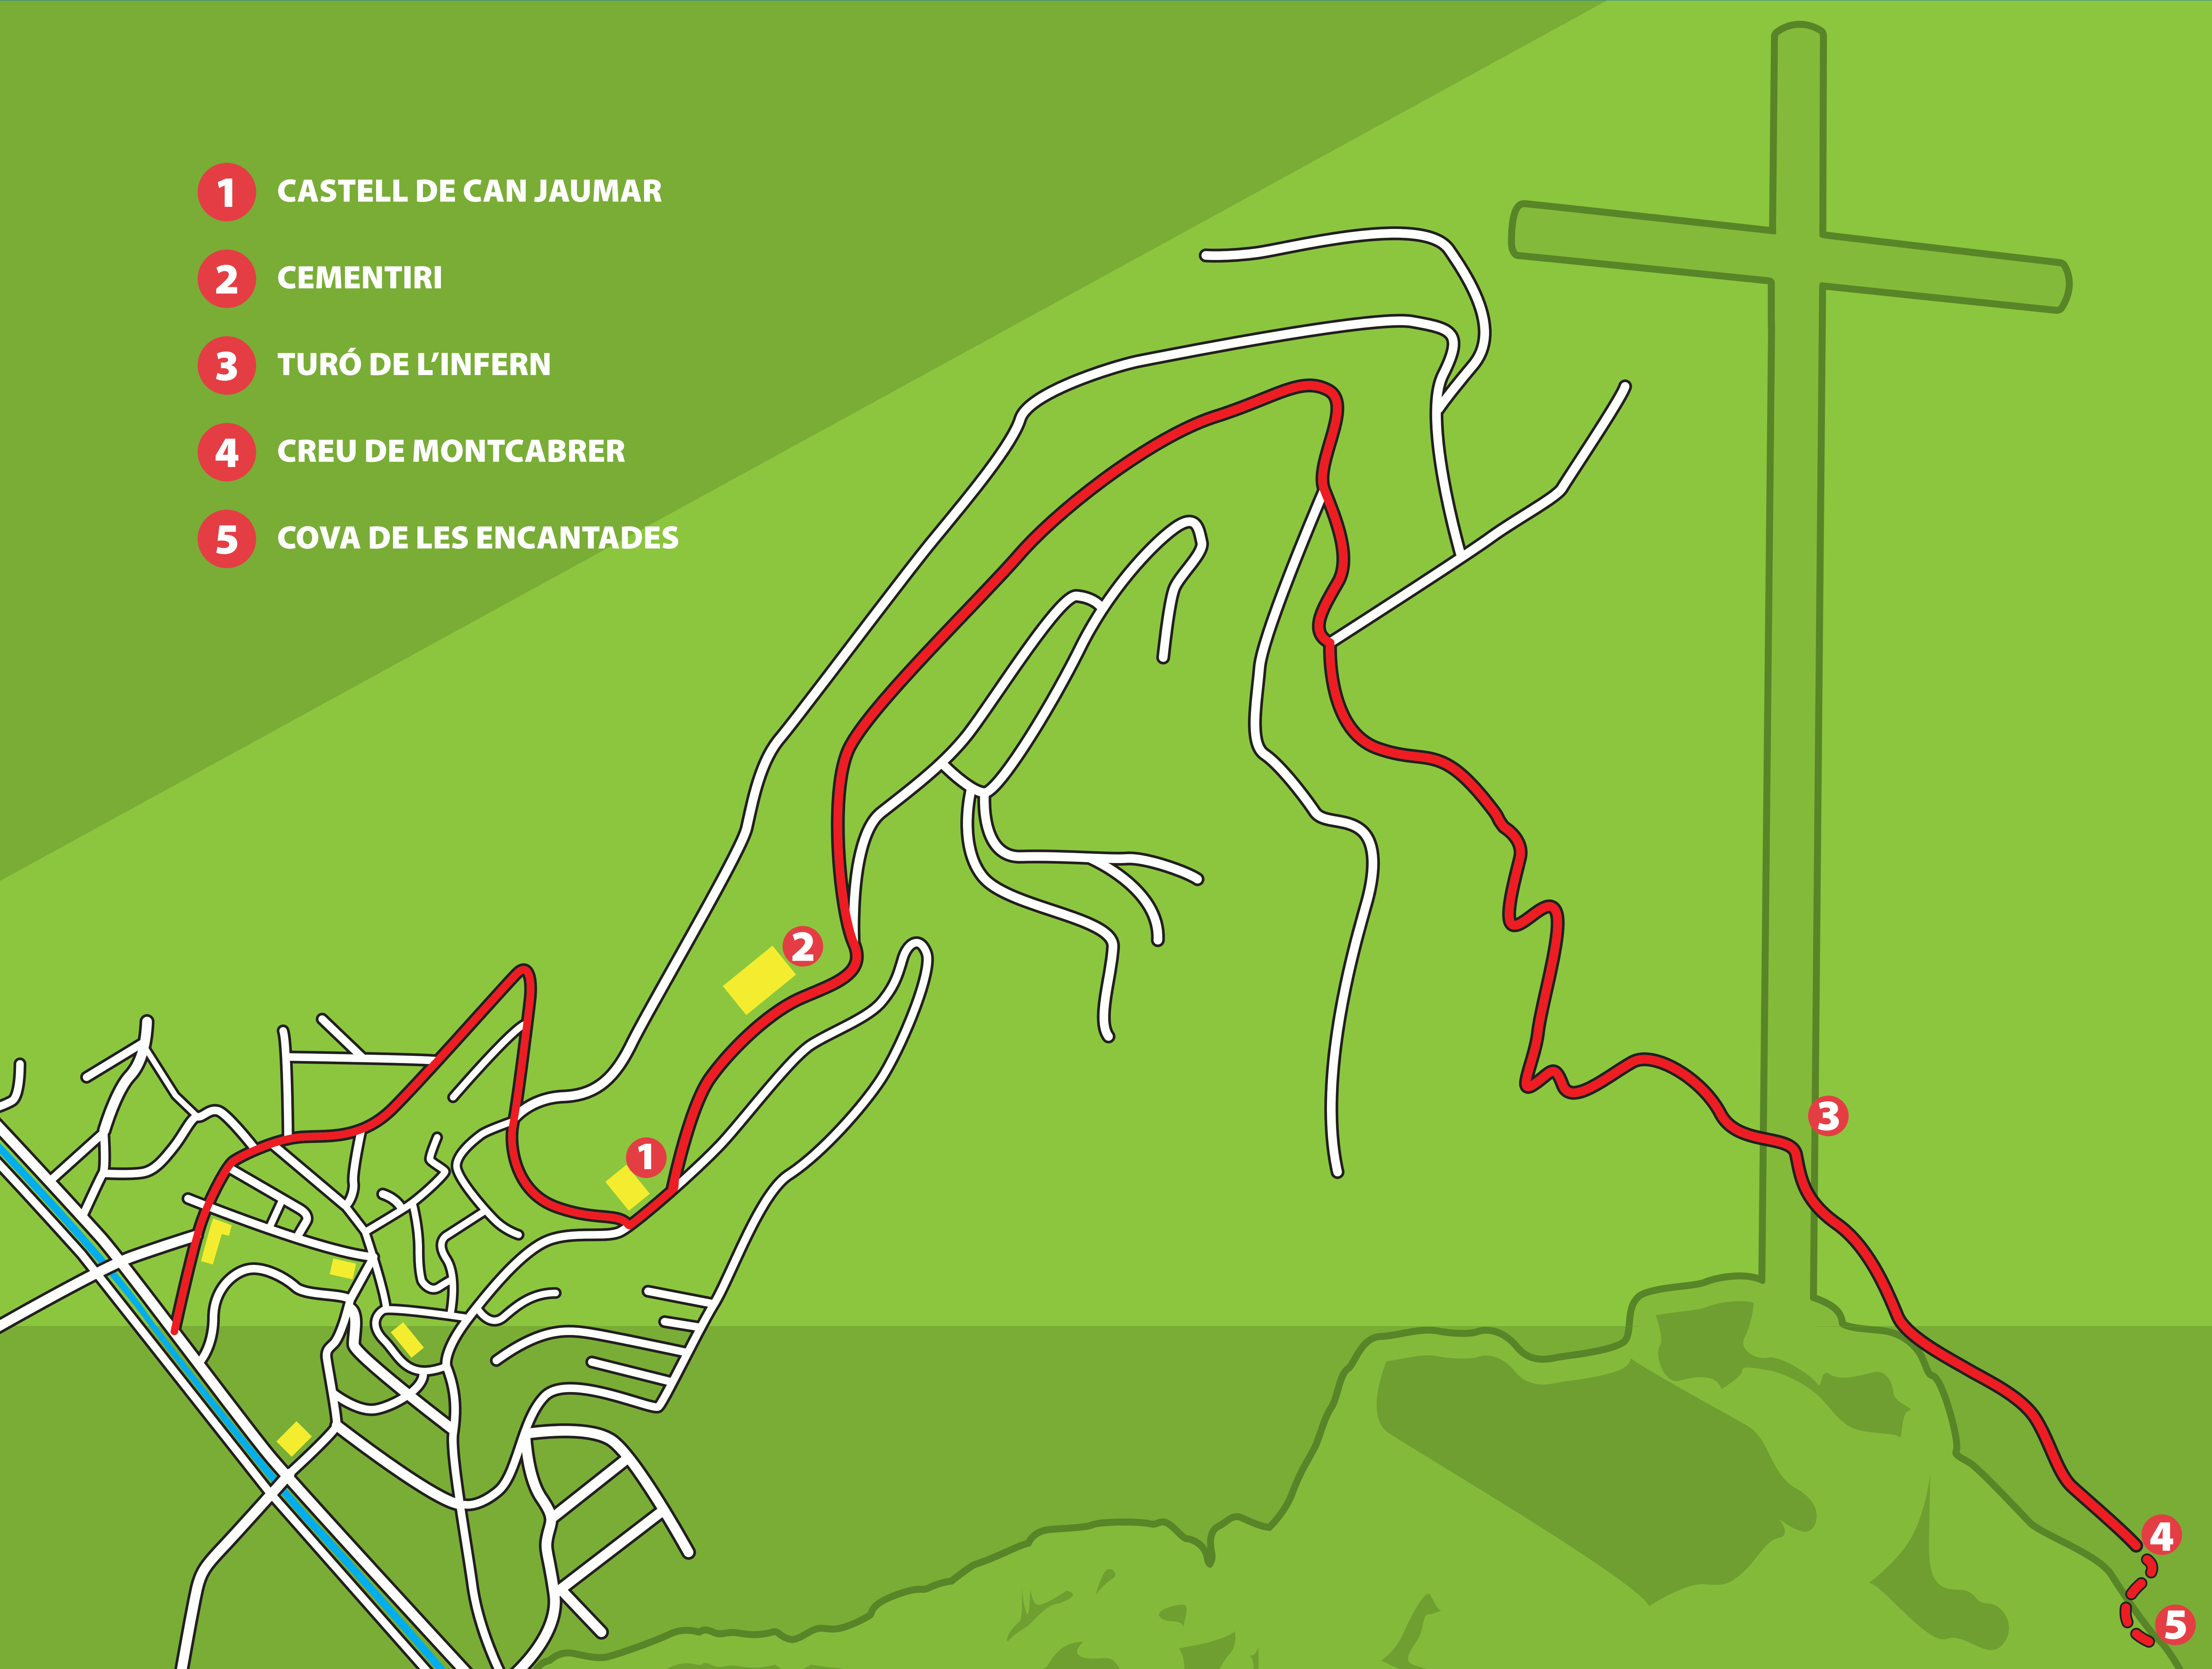

RUTA DE LA CREU DE MONTCABRER

Ajuntament de
Cabriils

- 1 CASTELL DE CAN JAUMAR
- 2 CEMENTIRI
- 3 TURÓ DE L'INFERN
- 4 CREU DE MONTCABRER
- 5 COVA DE LES ENCANTADES

TOTES LES RUTES A: WWW.CABRILS.CAT/RUTES