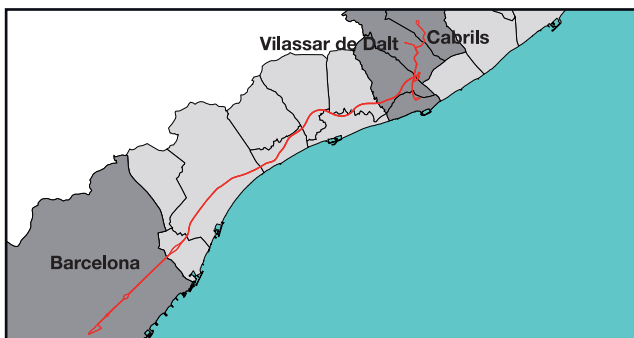

Barcelona → Vilassar de Dalt → Cabrils (per autopista)

e11.1 e11.2 C3/4	Ronda Universitat, 21		
e11.1 e11.2 C3/4	Pl. de Tetuan		BARCELONA
C30	Ctra. de Premià de Mar / Mestre E. Morera	+25 min.	
C30	Ignasi Bufalà / St. Josep Oriol	+27 min.	VILASSAR DE DALT
C30	Riera de Targa	+28 min.	
	Av. de Sant Sebastià	+30 min.	
	C. de Ramón y Cajal	+32 min.	
	C. del Bell Racó	+33 min.	
	Edifici Cabrils 2	+34 min.	CABRILS
C12	Cabrils Centre / Pont de la Vela	+36 min.	
C12	Cabrils / CAP	+40 min.	

Horari

18/05/2015

de dilluns a divendres (excepte agost)

	Rda. Universitat, 21	Pl. de Tetuan	Ctra. de Premià de Mar / Mestre E. Morera	Ignasi Bufalà / St. Josep Oriol	Riera de Targa	Av. de Sant Sebastià	C. de Ramón y Cajal	C. del Bell Racó	Edifici Cabrils 2	Cabrils Centre / Pont de la Vela	Cabrils / CAP
BCN	VILASSAR DE DALT			CABRILS							
-	-	06.30	06.32	06.33	06.35	06.36	06.37	06.38	06.39	(1)	
07.40	07.45	08.05	08.07	08.08	08.10	08.12	08.13	08.14	08.16	(1)	
09.30	09.35	09.55	09.57	09.58	10.00	10.02	10.03	10.04	10.06	(1)	
18.45	18.50	19.10	19.12	19.13	19.15	19.17	19.18	19.19	19.21	(1)	
20.45	20.50	21.10	21.12	21.13	21.15	21.17	21.18	21.19	21.21	(1)	

(1) Parada de baixada

Transports
públics
de Catalunya

moventis
casas

Més informació:

Remallaire, 15-17

Pol. industrial Les Hortes del Camí Ral

08302 Mataró

Tel. 93 798 11 00 - Fax 93 757 12 33

www.moventis.es

empresacasas@empresascasas.com

Àrea de Barcelona
Autoritat del Transport
Metropolità

Generalitat de Catalunya
Departament de Territori
i Sostenibilitat

012

gencat.cat

Cost de la trucada
segons operadora

mou-te.gencat.cat