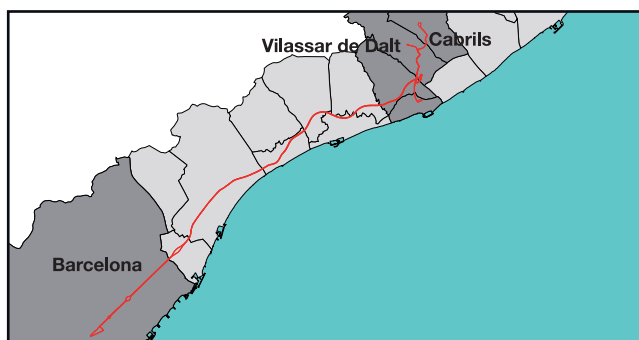

Cabrils → Vilassar de Dalt → Barcelona (per autopista)

C12	Cabrils / CAP		
C12	Can Bergany	+1 min.	CABRILS
C12	Cabrils Centre / Pont de la Vela	+2 min.	
	Edifici Cabrils 2	+4 min.	
	C. del Bell Racó	+5 min.	
	C. de Ramón y Cajal	+6 min.	
	Av. de Sant Sebastià	+7 min.	VILASSAR DE DALT
	Riera de Targa	+8 min.	
C30 C3/4	Ignasi Bufalà / St. Josep Oriol	+10 min.	
C30 C3/4	Ctra. de Premià de Mar / Mestre E. Morera	+11 min.	
e11.1 e11.2 C3/4	Pl. de Tetuan		
e11.1 e11.2 C3/4	Ronda Universitat, 21		BARCELONA

Horari 18/05/2015

de dilluns a divendres (excepte agost)

	Cabrils / CAP	Can Bergany	Cabrils Centre / Pont de la Vela	Edifici Cabrils 2	C. del Bell Racó	C. de Ramón y Cajal	Av. de Sant Sebastià	Riera de Targa	Ignasi Bufalà / St. Josep Oriol	Ctra. de Premià de Mar / Mestre E. Morera	Pl. de Tetuan	Rda. Universitat, 21	BCN
06.40	06.41	06.42	06.44	06.45	06.46	06.47	06.48	06.50	06.51	(1)	(1)	(1)	(1)
08.30	08.31	08.32	08.34	08.35	08.36	08.37	08.38	08.40	08.41	(1)	(1)	(1)	(1)
17.45	17.46	17.47	17.49	17.50	17.51	17.52	17.53	17.55	17.56	(1)	(1)	(1)	(1)
19.45	19.46	19.47	19.49	19.50	19.51	19.52	19.53	19.55	19.56	(1)	(1)	(1)	(1)
21.35	21.36	21.38	21.39	21.40	21.41	21.42	21.43	21.44	21.45	-	-	-	-

(1) Parada de baixada

Més informació:

Remallaire, 15-17
Pol. industrial Les Hortes del Camí Ral
08302 Mataró
Tel. 93 798 11 00 - Fax 93 757 12 33
www.moventis.es
empresacasas@empresacasas.com

012
gencat.cat
Cost de la trucada
segons operadora

mou-te.gencat.cat