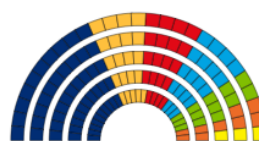

RESULTATS ELECCIONS 27-S A CATALUNYA

	2015		2012	
Total de votants	4.115.807	77,44%	67,76%	
Abstenció	1.199.106	22,56%	32,24%	
Vots nuls	15.932	0,39%	0,90%	
Vots en blanc	21.941	0,53%	1,44%	
Vots a candidatures	4.077.934	99,08%	97,65%	

Diputats elegibles: **135**

2015			
Candidatures	Vots		Diputats
JxSí	1.620.973	39,54%	62
C's	734.910	17,93%	25
PSC	522.209	12,74%	16
CatSíqueesPot	366.494	8,94%	11
PP	348.444	8,50%	11
CUP	336.375	8,20%	10
unio.cat	102.870	2,51%	
PACMA	29.785	0,73%	
RECORTES CERO-ELS VERDS	14.390	0,35%	
GANEMOS	1.158	0,03%	
PIRATA.CAT/XDT	326	0,01%	

2012			
Diputats	Vots		Candidatures
	275.007	7,57%	C's
20	524.707	14,43%	PSC-PSOE
	471.681	12,98%	PP
3	126.435	3,48%	CUP-Ait.Esq.
	20.861	0,57%	PACMA
	18.219	0,50%	PIRATA.CAT
50	1.116.259	30,71%	CIU
21	498.124	13,70%	ERC-Cat Sí
13	359.705	9,90%	ICV-EUIA
	60.107	1,65%	PxC
	46.838	1,29%	SI
	28.288	0,78%	EB
	14.614	0,40%	UPyD
	11.702	0,32%	FARTS.cat
	5.984	0,16%	VD
	2.582	0,07%	U.C.E.
	826	0,02%	PRE-IR
	333	0,01%	SIR