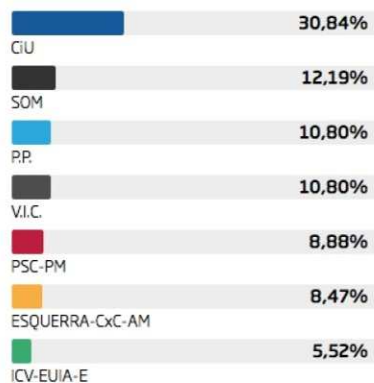

RESULTATS ELECCIONS 24-M A CABRILS

2015

100% ESCRUTAT

Meses: 6
Cens: 5.160
Votants: 2.903

Participació: 56,26%
Vots en blanc: 64 (2,22%)
Vots nuls: 17 (0,59%)

REGIDORS

PERCENTATGE

2011

M: 6
C: 4.925
V: 2.504

P: 50,84%
VB: 186 (7,61%)
VN: 59 (2,36%)

REGIDORS

PERCENTATGE

2015

2011

PARTITS	REGIDORS	VOTS	%
CIU	6	1.039	36,00%
ERC-AM	4	775	26,85%
MUC	1	317	10,98%
PSC-CP	1	265	9,18%
P.P.	1	232	8,04%
ICV-E	0	131	4,54%
CI704	0	63	2,18%