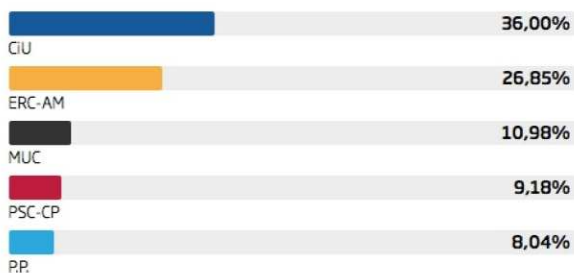

RESULTATS ELECCIONS 24-M A CABRILS

2015

100% ESCRUTAT

Meses: 6
Cens: 5.160
Votants: 2.903

Participació: 56,26%
Vots en blanc: 64 (2,22%)
Vots nuls: 17 (0,59%)

REGIDORS

PERCENTATGE

2011

M: 6
C: 4.925
V: 2.504

P: 50,84%
VB: 186 (7,61%)
VN: 59 (2,36%)

REGIDORS

PERCENTATGE

2015

2011

PARTITS	REGIDORS	VOTS	%
CIU	6	1.039	36,00%
ERC-AM	4	775	26,85%
MUC	1	317	10,98%
PSC-CP	1	265	9,18%
P.P.	1	232	8,04%
ICV-E	0	131	4,54%
CI704	0	63	2,18%