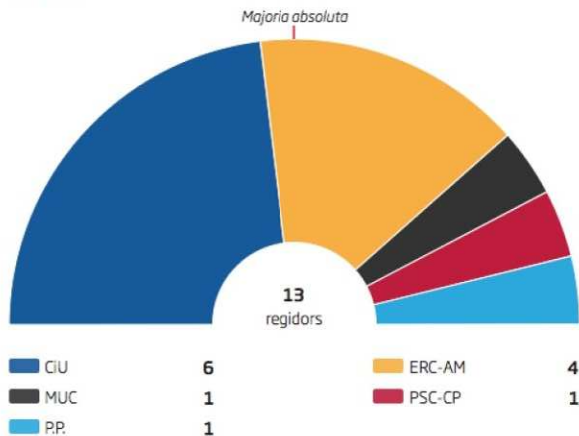

RESULTATS ELECCIONS 24-M A CABRILS

2015

100% ESCRUTAT

Meses: 6
Cens: 5.160
Votants: 2.903

Participació: 56,26%
Vots en blanc: 64 (2,22%)
Vots nuls: 17 (0,59%)

REGIDORS

PERCENTATGE

2011

M: 6
C: 4.925
V: 2.504

P: 50,84%
VB: 186 (7,61%)
VN: 59 (2,36%)

REGIDORS

PERCENTATGE

2015

2011

PARTITS	REGIDORS	VOTS	%
CIU	6	1.039	36,00%
ERC-AM	4	775	26,85%
MUC	1	317	10,98%
PSC-CP	1	265	9,18%
P.P.	1	232	8,04%
ICV-E	0	131	4,54%
CI704	0	63	2,18%