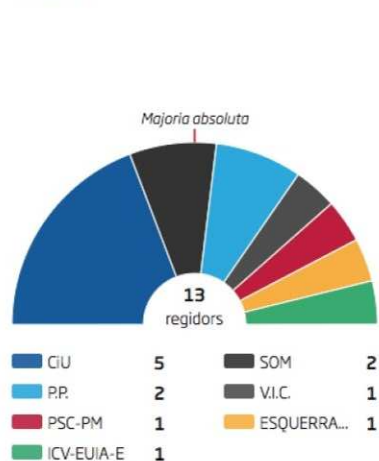

RESULTATS ELECCIONS 24-M A CABRILS

2015

100% ESCRUTAT

Meses: 6
Cens: 5.160
Votants: 2.903

Participació: 56,26%
Vots en blanc: 64 (2,22%)
Vots nuls: 17 (0,59%)

REGIDORS

PERCENTATGE

2011

M: 6
C: 4.925
V: 2.504

P: 50,84%
VB: 186 (7,61%)
VN: 59 (2,36%)

REGIDORS

PERCENTATGE

2015

2011

PARTITS	REGIDORS	VOTS	%
CIU	6	1.039	36,00%
ERC-AM	4	775	26,85%
MUC	1	317	10,98%
PSC-CP	1	265	9,18%
P.P.	1	232	8,04%
ICV-E	0	131	4,54%
CI704	0	63	2,18%

2015

2011

PARTITS	REGIDORS	VOTS	%
CIU	5	754	30,84%
SOM	2	298	12,19%
P.P.	2	264	10,80%
V.I.C.	1	264	10,80%
PSC-PM	1	217	8,88%
ESQUERRA-CxC-AM	1	207	8,47%
ICV-EUIA-E	1	135	5,52%

Font: ara.cat